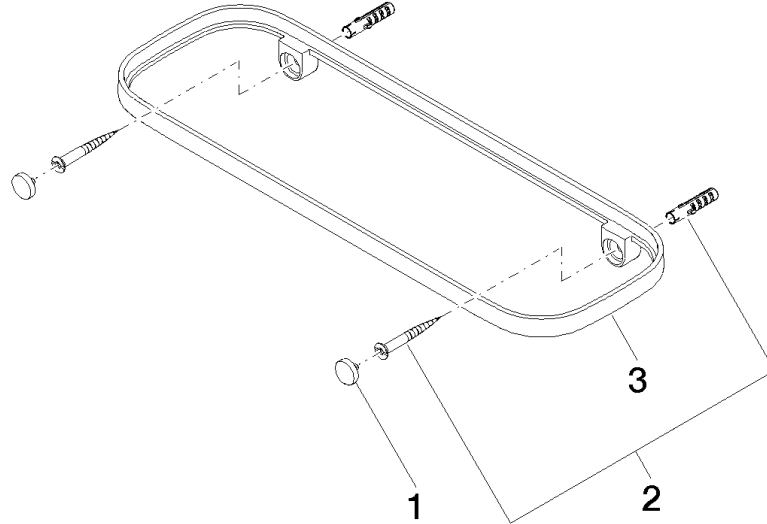

Griglia - grigio chiaro 82 482 970-52
•Griglie in plastica

Prodotti complementari necessari

Griglia - Taupe 82 482 970-53
•Griglie in plastica

83 482 970

mm [inches]

83 482 970

Parts for other
finishes can be found
here: Platinato
spazzolato