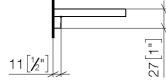

Griglia - grigio chiaro 82 482 970-52
•Griglie in plastica

Prodotti complementari necessari

Griglia - Taupe 82 482 970-53
•Griglie in plastica

83 482 970

mm [inches]

83 482 970

Parts for other
finishes can be found
here: Platinato
spazzolato