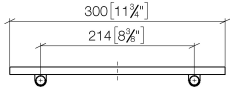

Griglia - grigio chiaro 82 482 970-52
•Griglie in plastica

Prodotti complementari necessari

Griglia - Taupe 82 482 970-53
•Griglie in plastica

83 482 970

mm [inches]

83 482 970

Parts for other
finishes can be found
here: Platinato
spazzolato